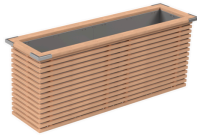

Linien

Jedes Impulsbeet hat ein Innenleben aus Edelstahl und eine wählbare Verkleidung. Folgende Linien sind erhältlich:

Lärchenholz

KLASSIK 2012

Naturbelassenes & gehobeltes Lärchenholz