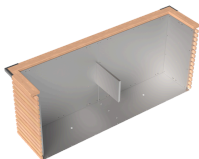

Cortenstahl & Handlauf aus Lärchenholz

Farbpaneele

COLOUR 2024

Farbbeschichtete Stahlpaneele*

*Standardfarbe der Linie Colour ist RAL 7016 anthrazitgrau. RAL-Wunschfarben sind gegen einen Aufpreis möglich.

Zubehör

Die Impulsbeete können um folgendes Zubehör ergänzt werden:

Frühbeetabdeckung

Die Frühbeetabdeckung aus Edelstahl und Polycarbonat lässt sich von allen Seiten öffnen und bei Bedarf mit wenigen Handgriffen abmontieren.

Edelstahlboden

Für Terrassen- und Balkonaufstellungen empfehlen wir den Einbau eines Edelstahlbodens. Um Staunässe zu verhindern sind in den Bodenplatten Abflusslöcher.

Zwischenboden

Im Falle von statischen Einschränkungen (z.B. Balkonaufstellung) reduziert der Einbau eines Zwischenbodens das Füllgewicht. Auch hier sind Abflusslöcher vorhanden.