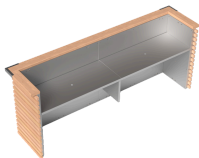

Zubehör

Die Impulsbeete können um folgendes Zubehör ergänzt werden:

Frühbeetabdeckung

Die Frühbeetabdeckung aus Edelstahl und Polycarbonat lässt sich von allen Seiten öffnen und bei Bedarf mit wenigen Handgriffen abmontieren.

Edelstahlboden

Für Terrassen- und Balkonaufstellungen empfehlen wir den Einbau eines Edelstahlbodens. Um Staunässe zu verhindern sind in den Bodenplatten Abflusslöcher.

Zwischenboden

Im Falle von statischen Einschränkungen (z.B. Balkonaufstellung) reduziert der Einbau eines Zwischenbodens das Füllgewicht. Auch hier sind Abflusslöcher vorhanden.